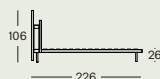

1879

design
Gabriele Rosa, 2018

195x226 cm (140x200 cm)*
221x226 cm (160x200 cm)*
235x226 cm (170x200 cm)*
240x226 cm (180x200 cm)*

* Dimensioni del materasso/
Mattress sizes/
Dimensions du matelas/
Abmessungen der Matratze/
Medidas del colchón